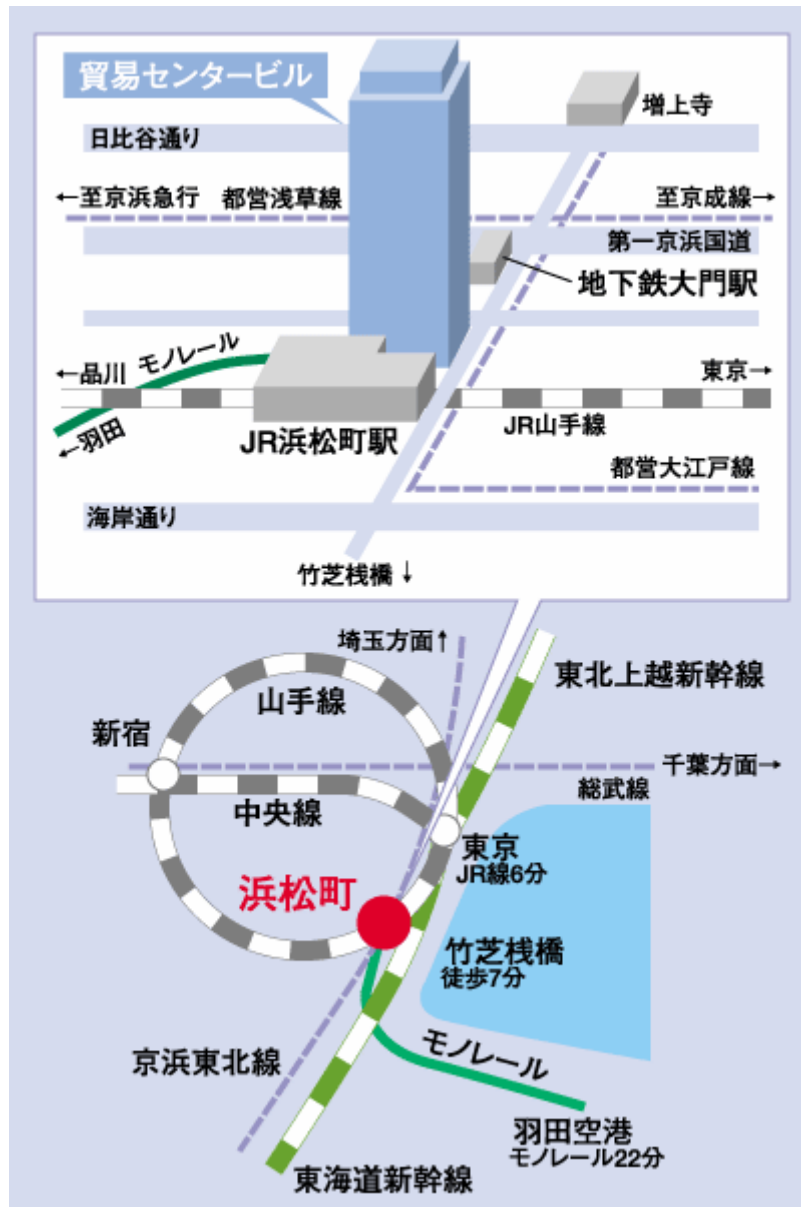

# 会場案内図

場所： WTCコンファレンスセンター Room B  
東京都港区浜松町2-4-1 世界貿易センタービル 3階  
【TEL】 03-3435-3801

## 電車をご利用の場合

- ・JR(山手線/京浜東北線)・東京モノレール浜松町駅と直結
- ・都営地下鉄(浅草線/大江戸線)大門駅と直結(B3出口)